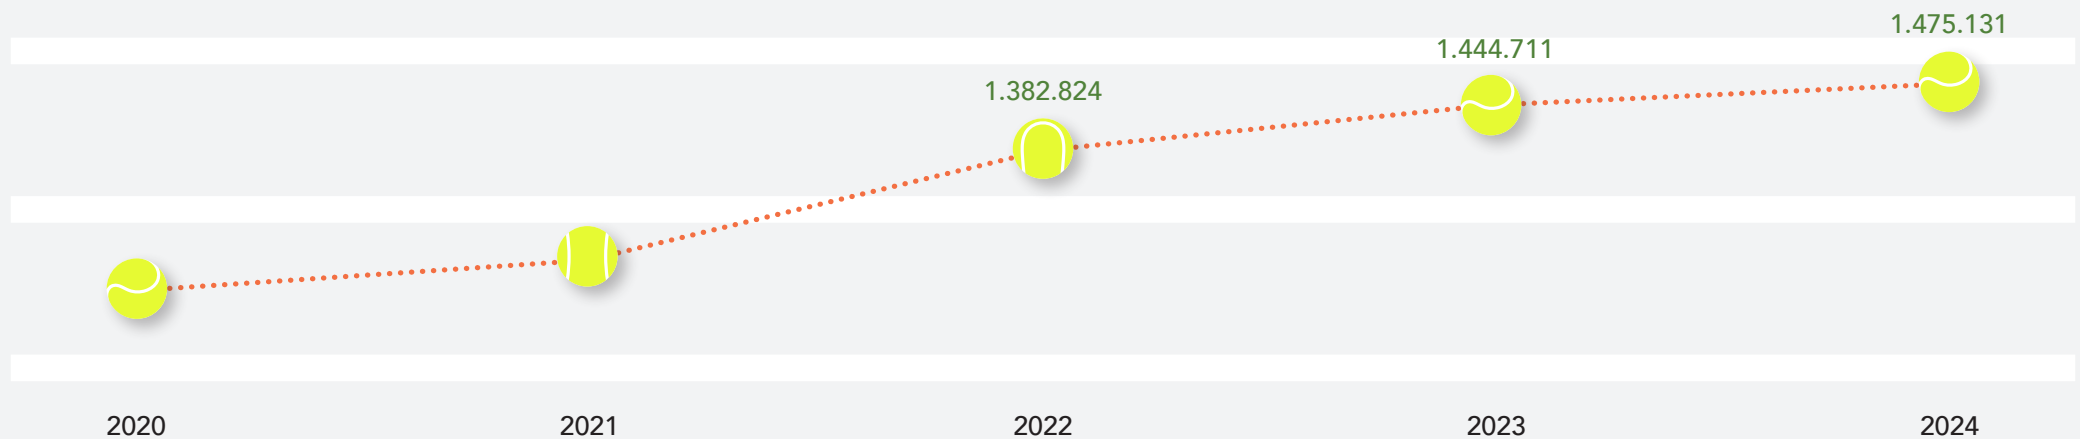

TENNISSPORT IM AUFWIND

- Die Beliebtheit von Tennis in Deutschland nimmt zu. Die Zahl der Mitglieder im Deutschen Tennisbund ist von 1.380.000 im Jahr 2020 auf 1.475.000 im Jahr 2023 gestiegen.
- Der DTB ist der mitgliederstärkste Tennisverband der Welt. In Deutschland ist der DTB nach dem Deutschen Fußball-Bund und dem Deutschen Turnerbund der drittgrößte Sportverband.
- Tennis ist auch international im Trend. Etwa 106 Millionen Menschen in 199 Ländern spielten in 2024 Tennis. Das ist ein Anstieg von mehr als 25 Prozent zu 2019 (ITF-Tennisreport 2024).